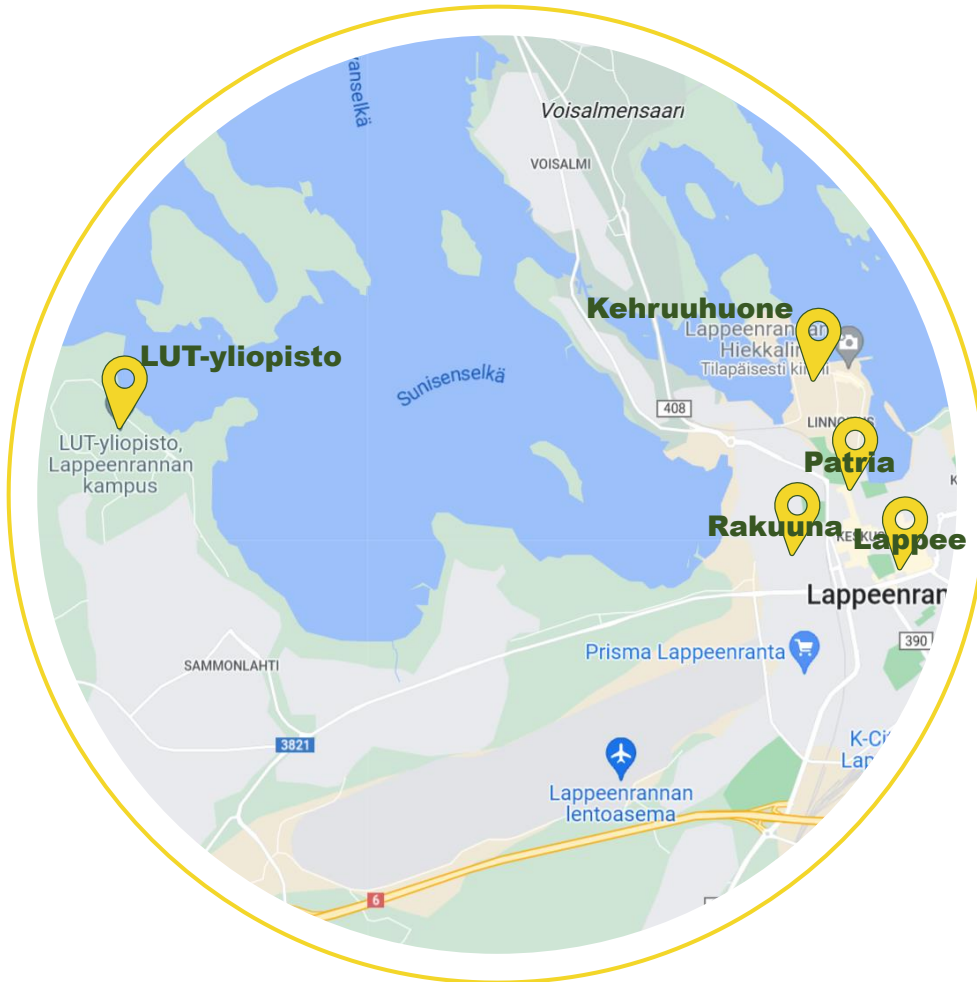

www.lut.fi/hro

Tapahtumapaikka

LUT-yliopisto

Yliopistonkatu 34

53850 Lappeenranta

Majoitus

Scandic Patria

Kauppakatu 21